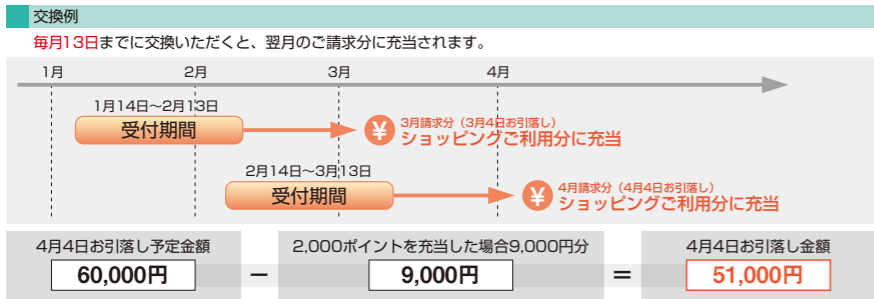

りそなNetアンサー限定 りそなポイント36 ショッピング充当サービス

りそなポイント36を、ショッピングご利用などのカードご請求金額に充当できるサービスです。
200ポイント (=900円分) 単位で交換したポイント分の金額がご請求金額から差し引かれます。
200P ⇒ 900円分

4日が金融機関休業日の場合は、翌営業日のお引落しとなります。

交換方法

りそなカード から「りそなNetアンサー」 ▶ 「りそなポイント36確認&交換」

りそなポイント36のご案内

■ **ポイントのため方**
りそなカード《セゾン》1ヵ月のショッピングご利用総額1,000円ごとに1ポイント
 ※ [2回]払い「リボ払い」「ボーナス2回」払いをご利用の場合、初回のご利用明細書のご案内の際に一括してポイントが加算されます。 ※ 同一名義で複数枚りそなカード《セゾン》をお持ちの場合、それぞれのカードのポイントが自動的に合算されます。また、家族会員さまの分も合算されます。 ※ カード年会費、キャッシング、リボ手数料、ATM利用手数料はポイントの対象となりません。

■ **ポイントの計算方法**
 りそなポイント36は、カードご利用後の締切日におけるご利用代金の合計金額 (毎月のご利用明細書に記載された今回ご利用金額) を1,000円で割ることで、当月のポイント数を算出します。
 例えば ▶ 29,883円 + 5,000円 + 2,200円 + 13,300円 = **50,383円 = 50ポイント獲得**

ご利用分	ご利用分	ご利用分	ご利用分
------	------	------	------